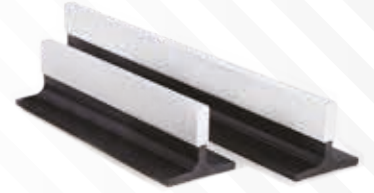

Kılavuz Rayı
Guide Rail