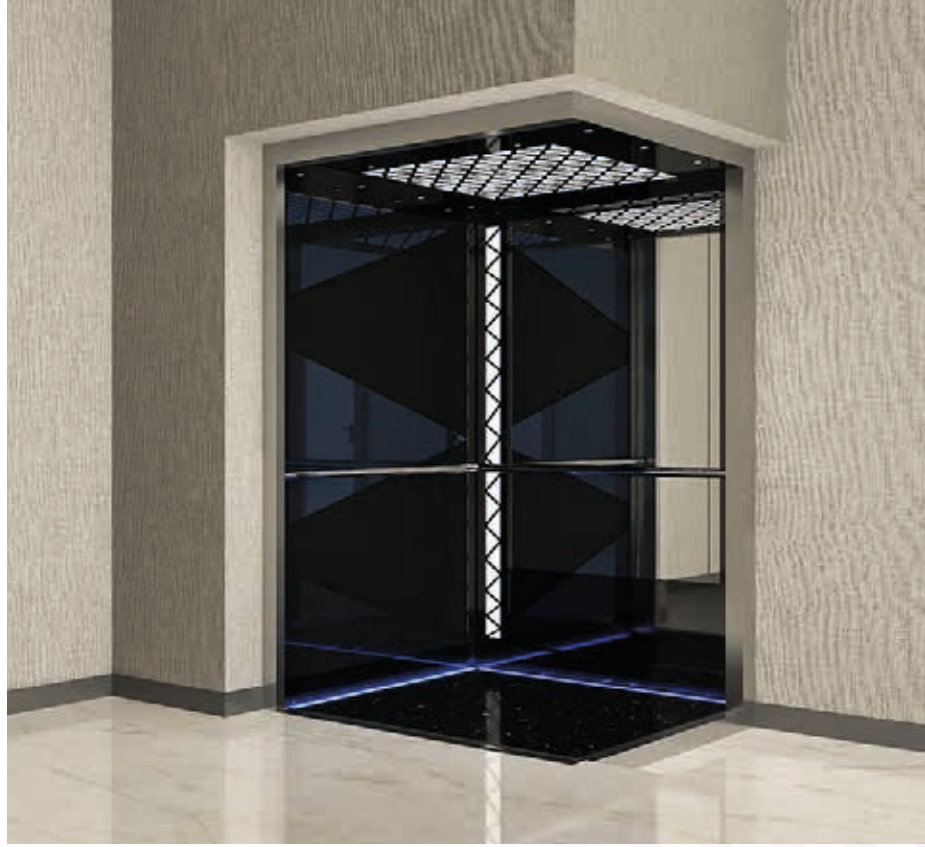

Aydınlatma / Lighting

LED BAR & SPOT
LED BAR & SPOT

Küpeşte (Tutamak) / Handrail

PASLANMAZ ÇELİK
STAINLESS STEEL

Aksesuar / Accessory

SİYAH PASLANMAZ ÇELİK
BLACK STAINLESS STEEL

SL-06

Kabin Duvarları / Cabin Walls